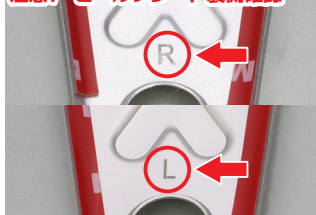

ボディ系関連アイテム

HEEL PLATE SET DAX125

R
(右側)

擦れによるフレーム塗装の剥がれ防止&ドレスアップ!

L
(左側)

光沢を抑え落ち着くマットブラック! マットシルバー!

■ ヒールプレート SET

適合 ダックス 125 (JB04/JB06)

備考 ●アルミ製 ●ブラック・シルバーアルマイト仕上げ ●両面テープ貼り付けタイプ ●左右1SET

カラー	商品コード	税込価格 (本体価格)	JANコード
ブラック	516-1320850	¥4,620 (¥4,200)	4 990852 130009
シルバー	516-1320860		4 990852 130016

"KITACO"がレーザーマーキングされています。

プレスエンボス加工が施されています。

注意! ヒールプレート裏側確認

R (右用)、L (左用)があります。貼り付け前にご確認ください。

サンドブラストで表面処理を行いアルマイトを施したヒールプレートです。かかとの擦れによるフレームの塗装剥がれ等を抑えつつ、ドレスアップにもお奨めるアイテムです。